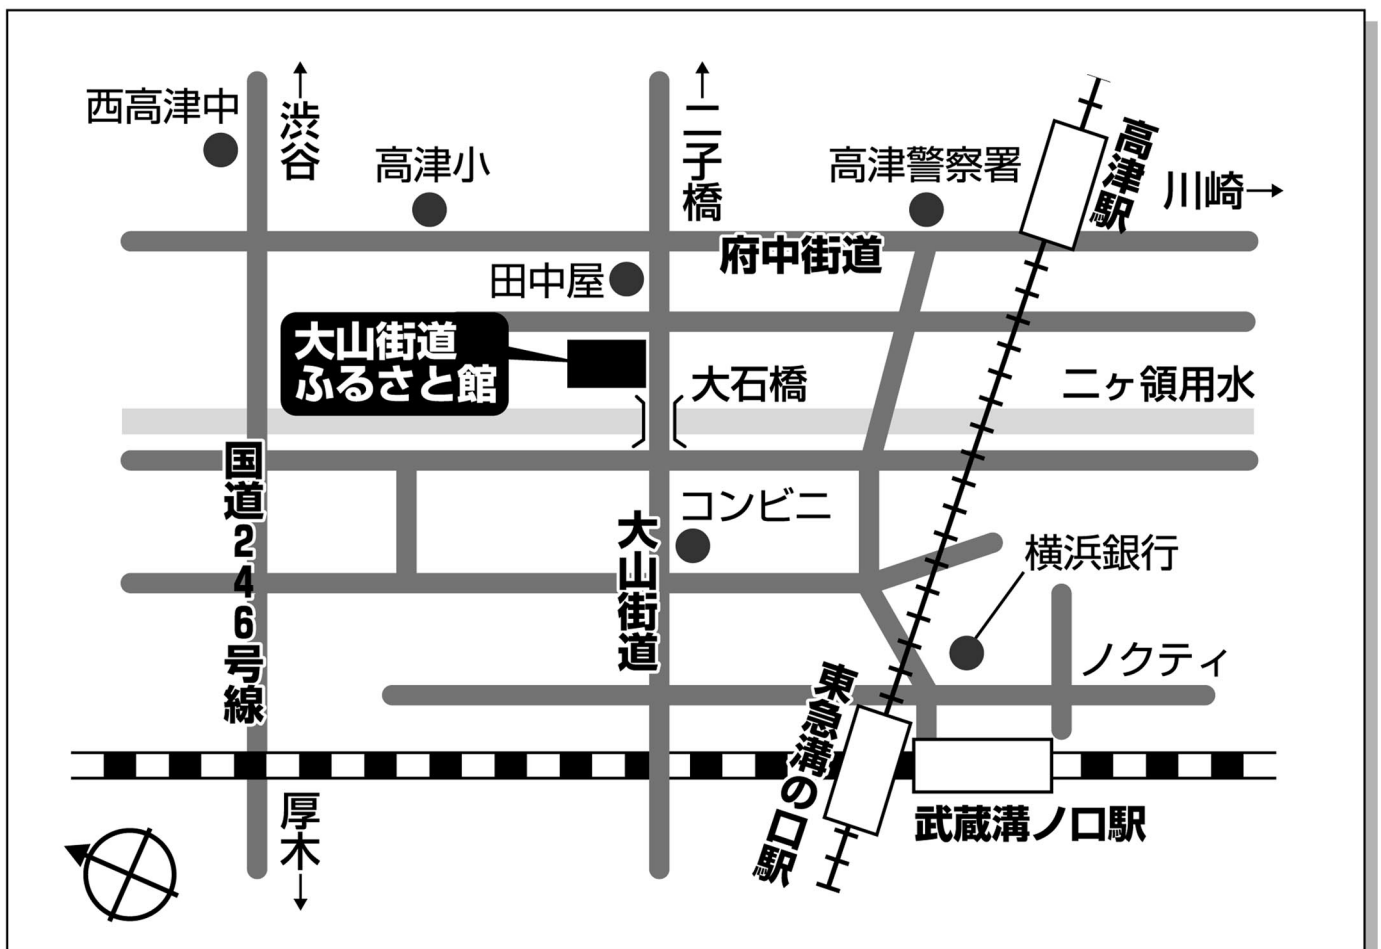

主な相談内容

- ★遺言・相続・贈与・老後の心配
- ★契約トラブル回避・解決
- ★法人・組合設立・変更手続き

- ★交通事故にあった時
- ★許可・登録・免許取得の手続き
- ★外国人に関する手続き

詳しくは <http://kawasaki-gyoseishoshi.jp> をご覧下さい。

アクセス

JR南武線「武蔵溝ノ口駅」、東急田園都市線「溝の口駅」から 徒歩7分
東急田園都市線「高津駅」から徒歩5分

お問い合わせ先

大山街道ふるさと館

〒213-0001 川崎市高津区溝口3-13-3